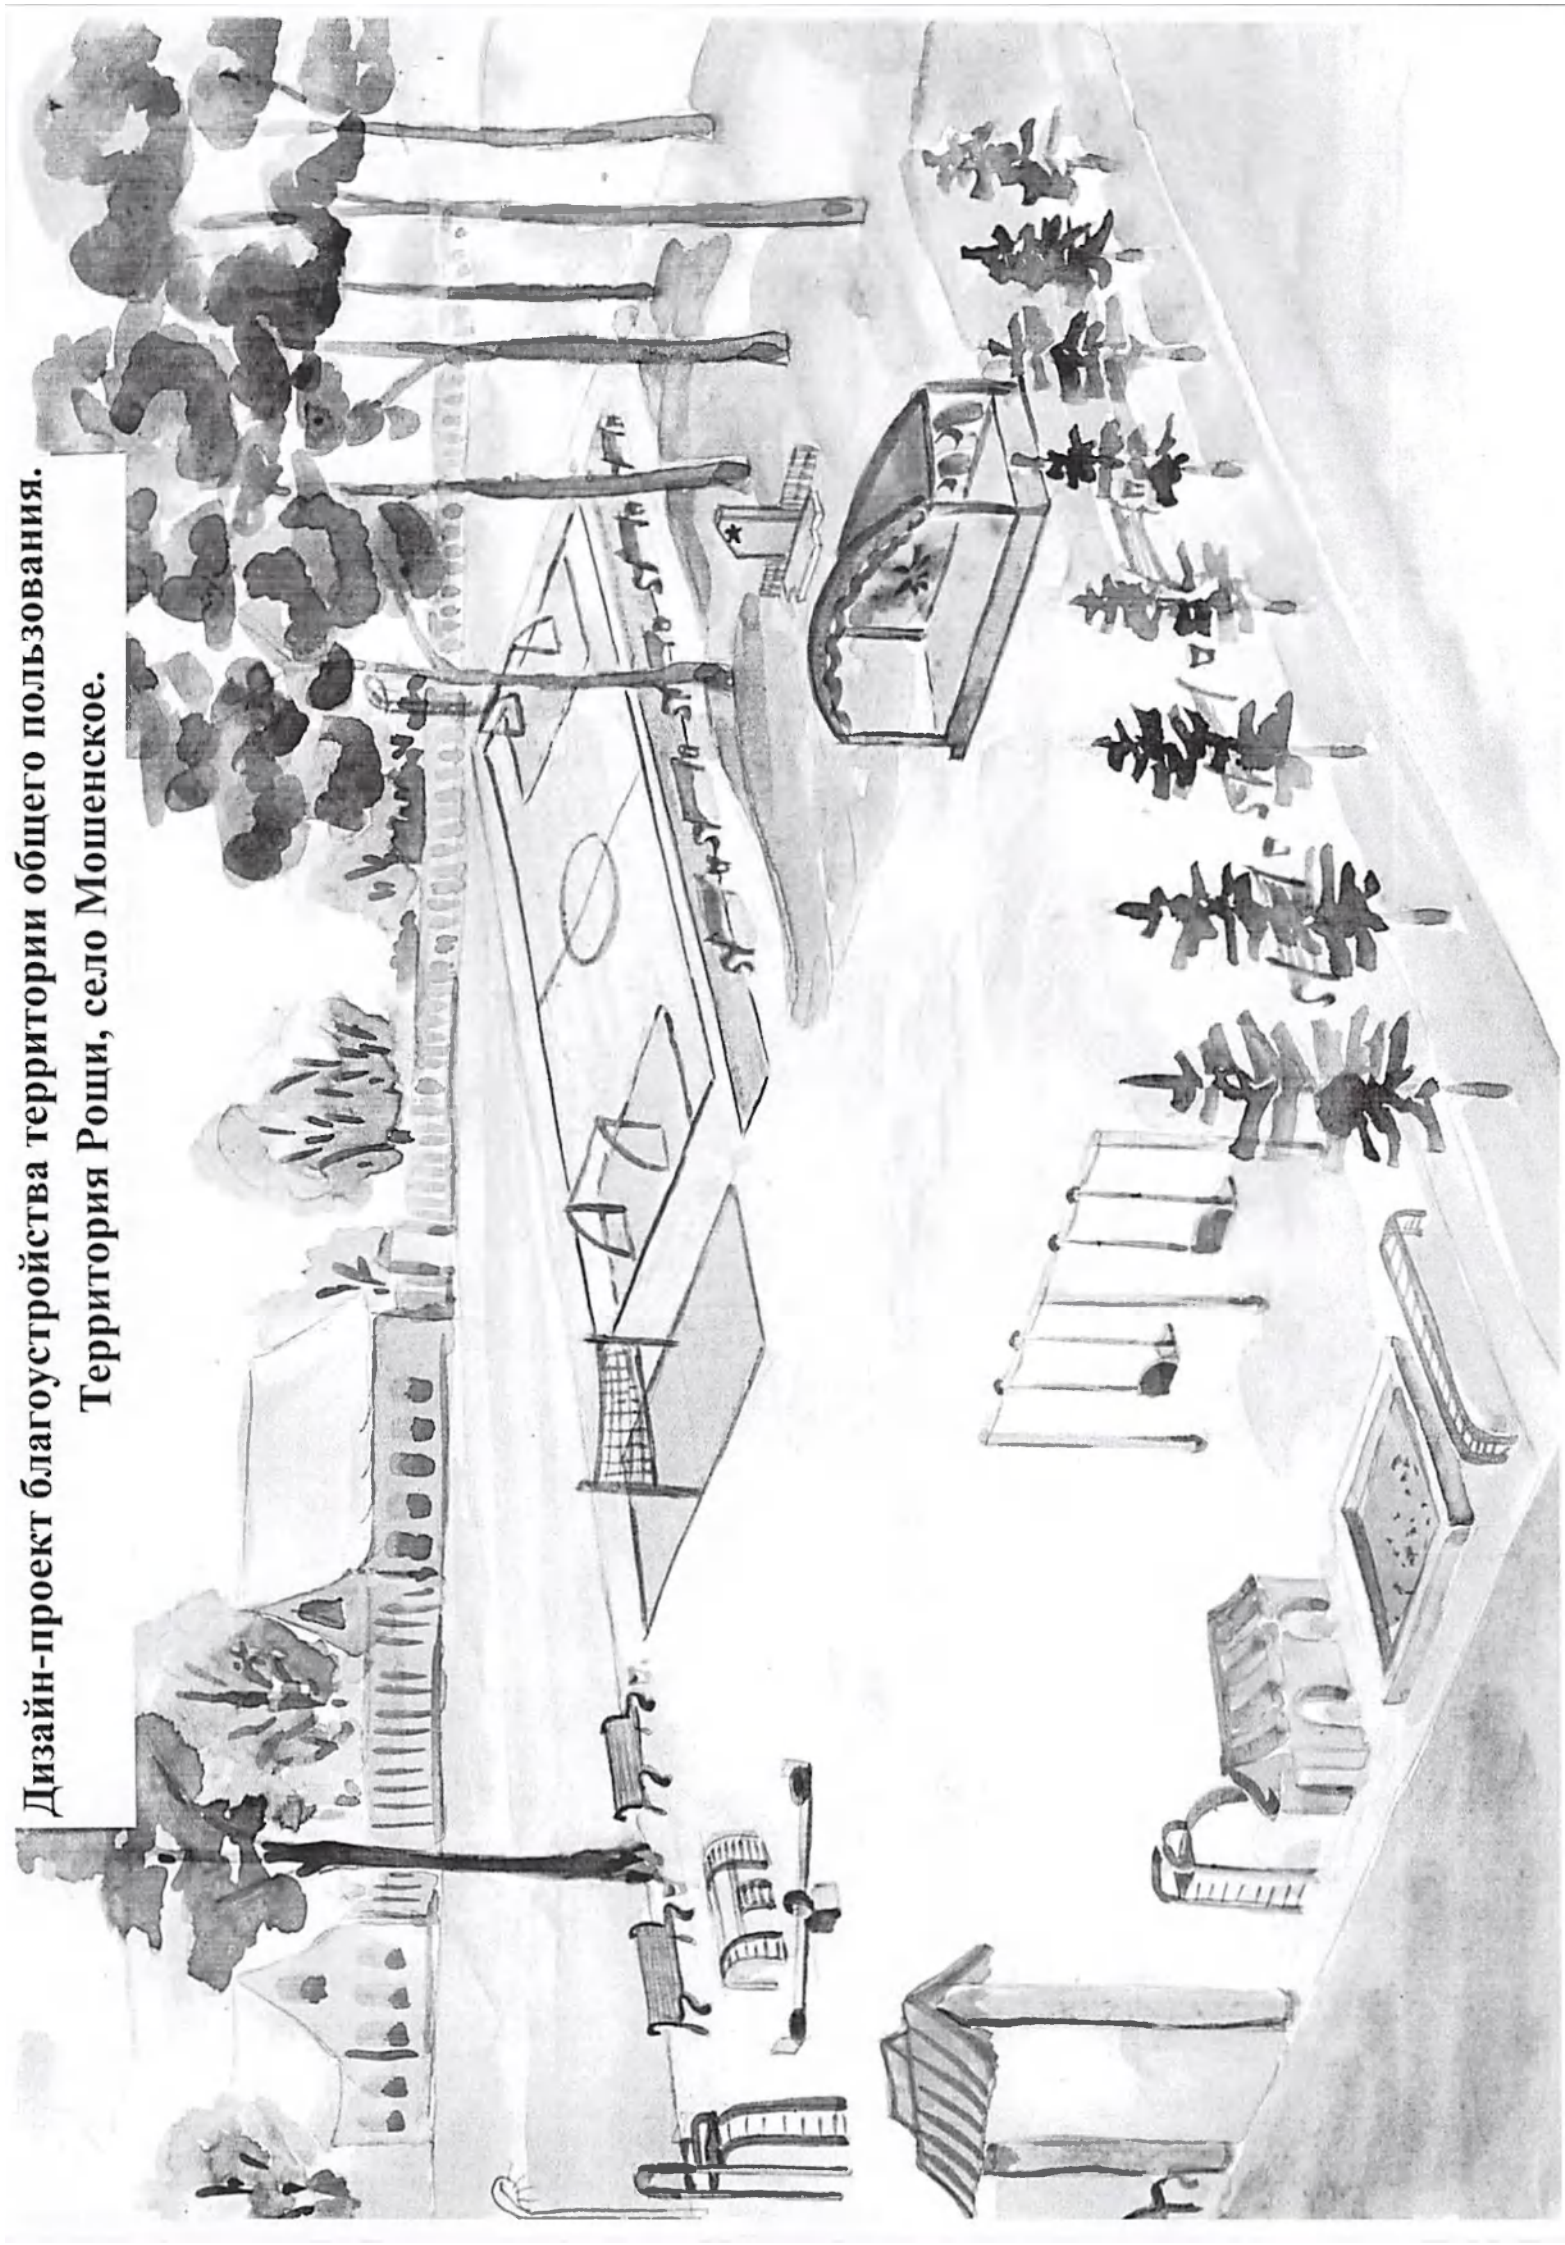

Дизайн-проект благоустройства территории общего пользования.
Территория Роши, село Мошенское.

ПЛАТ ПРОЕКТИРОВАНИЕ ОБЩЕСТВЕННЫХ МЕСТ «ГЮДЕНСКОЕ (РОЦА)

ЭКОЛЮКАЦИЯ

12.04.2017

■ - СТАНЦИЯ

--- - ПУТЬ